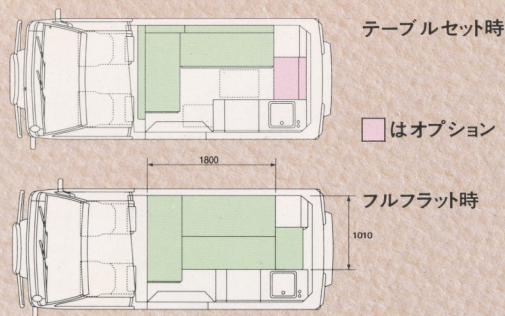

架装メーカー(販売元)

三菱自動車テクノサービス株式会社

津山工場 〒213 神奈川県川崎市高津区下作延1823番地 ☎044(844)8406
高槻新車工場 〒569 大阪府高槻市井尻2丁目13-1 ☎0726(69)5771

製造元(REIMO輸入元)

株式会社バンテック

〒352 埼玉県新産市あたご2丁目3-45 ☎0484-79-6236

■主要諸元

| | | デリカスターワゴン・キャンピングカー | |
|-------|--------------------|---------------------------------|---------------------------------|
| | | 三菱・KD-P35W(改) | |
| 車名・型式 | | 4WD・2500ターボディーゼルハイルーフ・GLX(4A/T) | 4WD・2500ターボディーゼルハイルーフ・GLX(5M/T) |
| ナンバー | | 8ナンバー | 8ナンバー |
| 寸法・重量 | 全長(mm) | 4485 | 4485 |
| | 全幅(mm) | 1695 | 1695 |
| | 全高(mm) | 2255 | 2255 |
| | ホイールベース(mm) | 2240 | 2240 |
| | トレッド前(mm) | 1430 | 1430 |
| | トレッド後(mm) | 1415 | 1415 |
| | 最低地上高(mm) | 210 | 210 |
| | 車両総重量(kg) | 2455 | 2405 |
| | 乗車定員(人) | 6 | 6 |
| | 就寝定員(人) | 4 | 4 |
| 室内寸法 | ルーフ形状 | ポップアップルーフ傾斜式 | ポップアップルーフ傾斜式 |
| | 室内高(ポップアップ時)(mm) | 1345~2445 | 1345~2445 |
| | ソファベッドサイズ(mm) | 1800×1010 | 1800×1010 |
| エンジン | ルーフベッドサイズ(mm) | 1850×1070 | 1850×1070 |
| | エンジン型式 | 4D56(ターボ付) | 4D56(ターボ付) |
| エンジン | 総排気量(cc) | 2476 | 2476 |
| | 最高出力(ps/rpm) ネット※2 | 85/4200 | 85/4200 |
| | 最大トルク(kg-m/rpm) | 20.0/2000 | 20.0/2000 |
| | 燃料・タンク容量(ℓ) | 軽油・75 | 軽油・60 |
| 連動装置 | クラッチ型式 | トルクコンバータ | 乾燥単板油圧式 |
| | 主変速機形式 | 4速フルオートマチック | 5速マニュアル |
| 走行装置 | タイヤ | 前 215SR15 後 215SR15 | 215SR15 215SR15 |